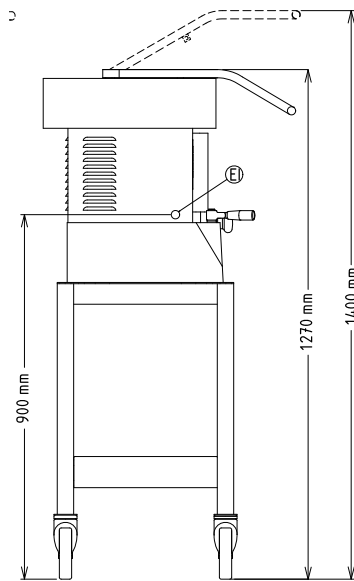

Sivulta

EI = Sähköliitäntä