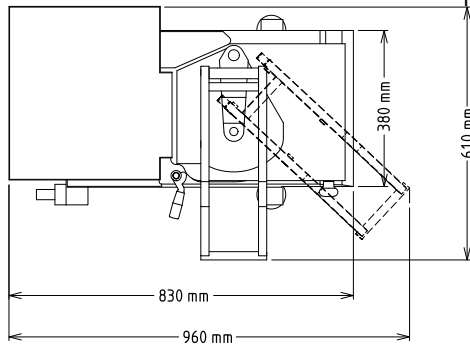

Edestä

Sivulta

EI = Sähköliitäntä

Päältä

### Avaintieto

Ulkomitat, leveys:

610 mm

Ulkomitat, syvyys:

830 mm

Ulkomitat, korkeus:

1400 mm

Nettopaino (kg):