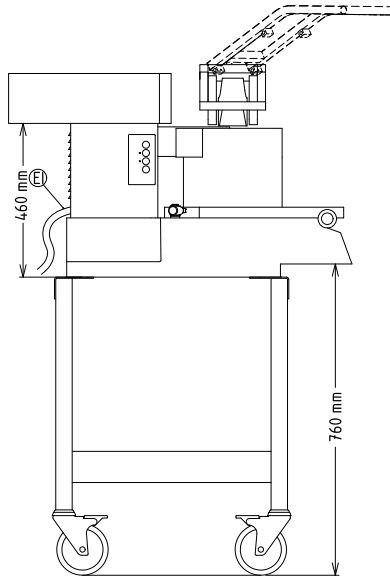

Edestä

Sivulta